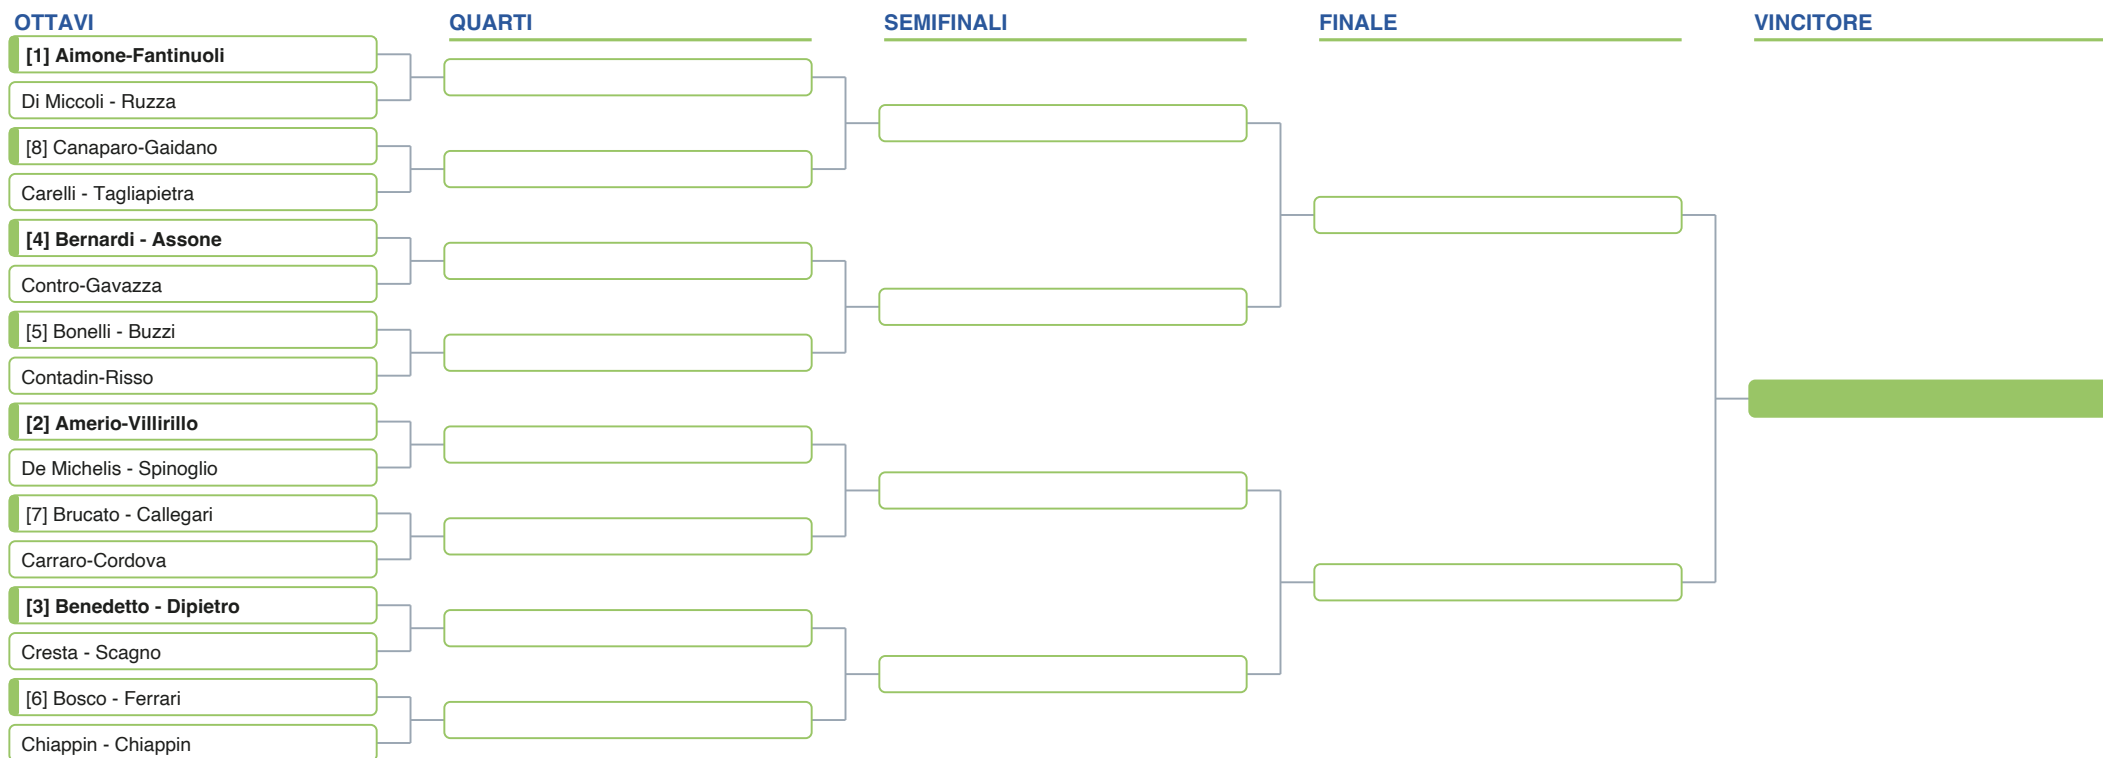

wansport.com

 DECATHLON

WPC

FINALI PLAY OFF
TABELLONI

FINALE

vincente Parte Alta

vincente Parte Bassa

VINCITORE

FINALE

vincente Parte Alta

vincente Parte Bassa

VINCITORE

PLAY OFF FEMMINILE GOLD

Tabellone a eliminazione diretta
10 coppie