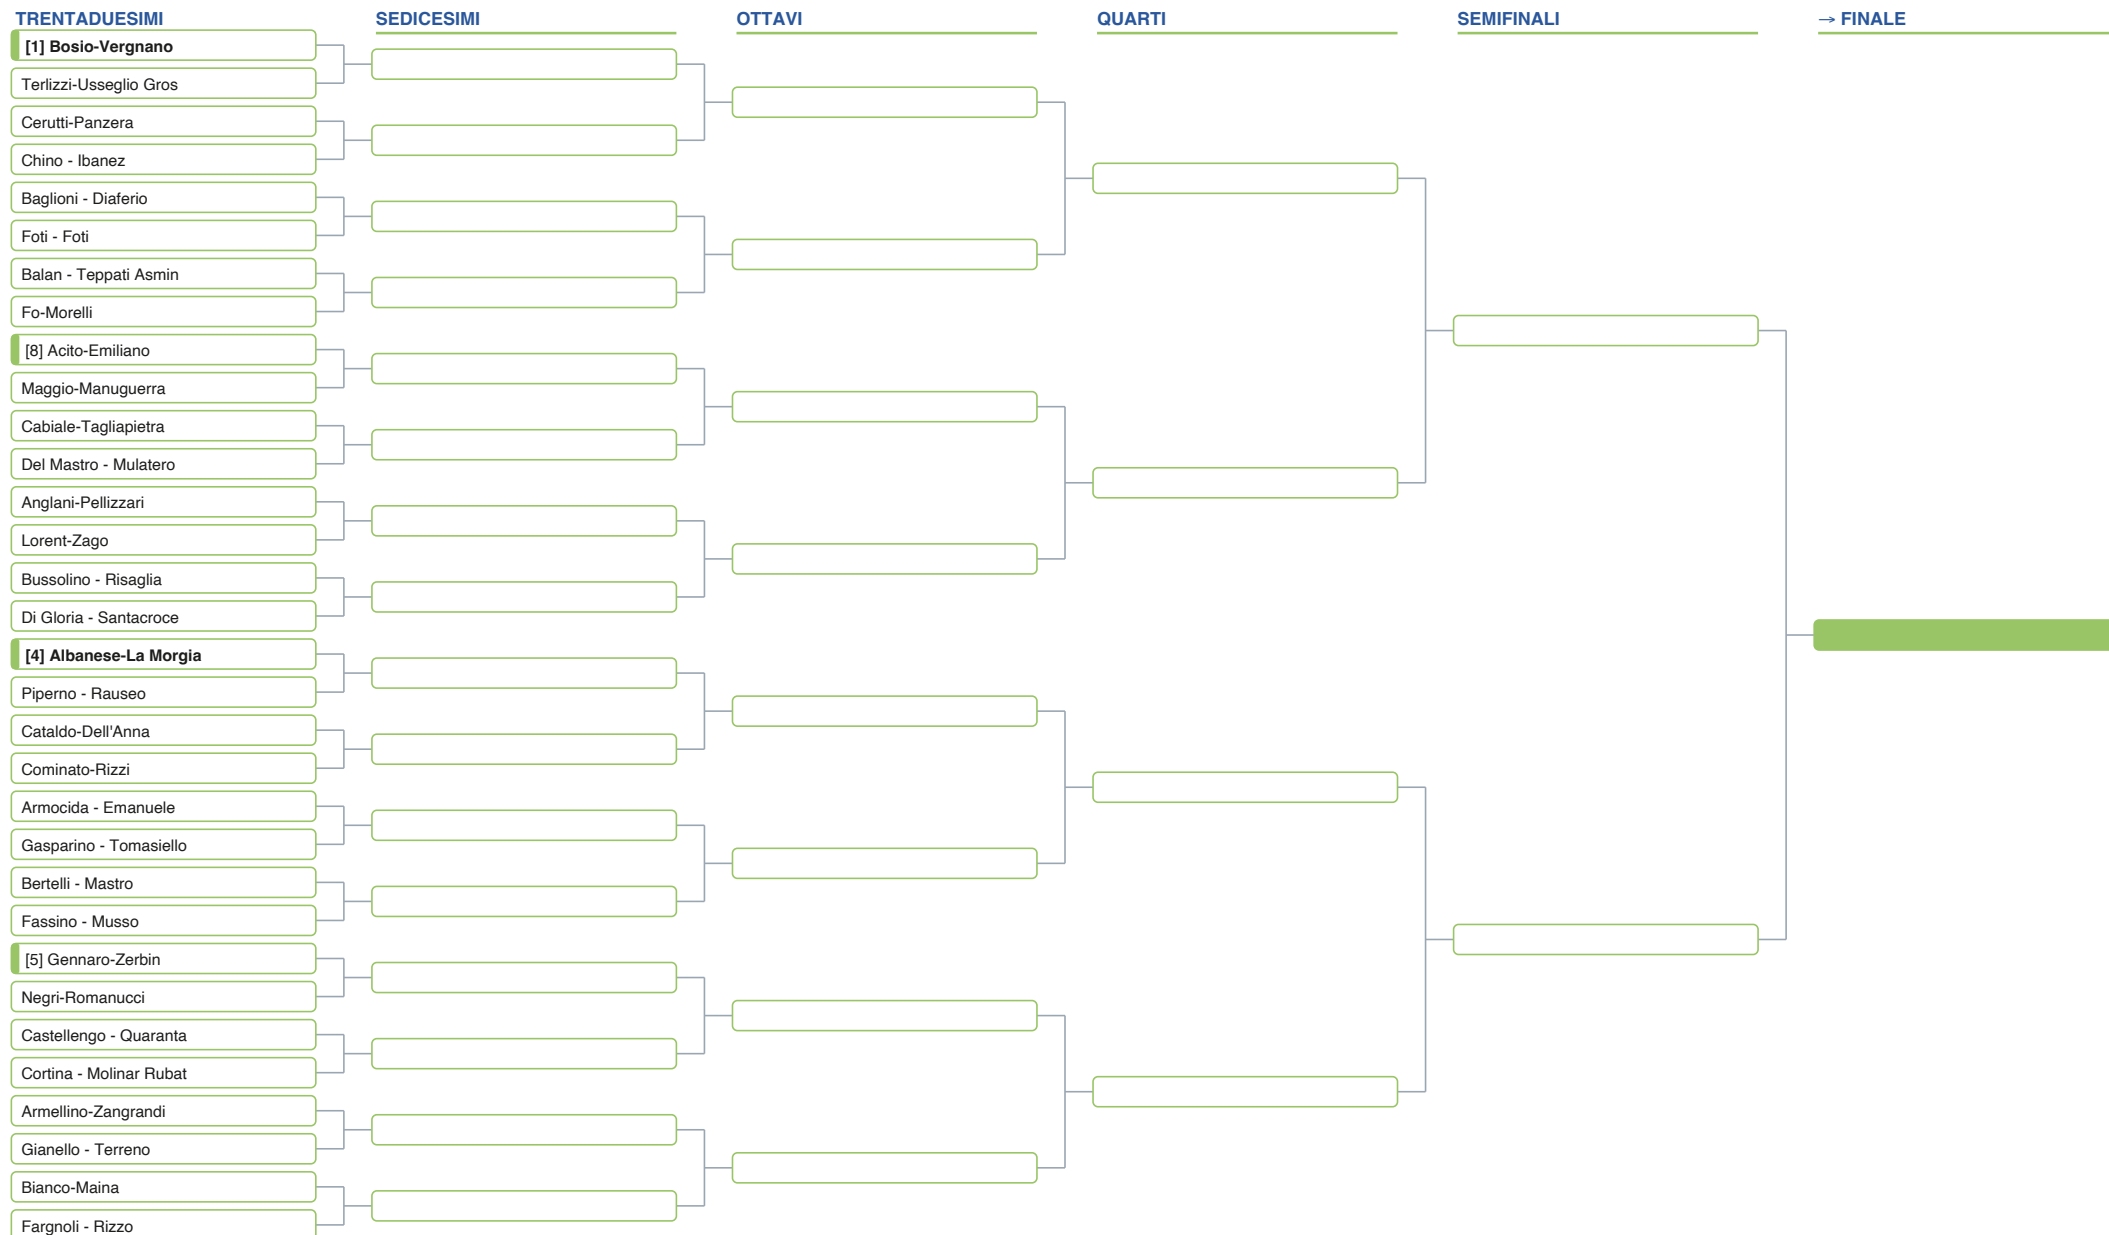

wansport.com

 DECATHLON

WPC

FINALI PLAY OFF
TABELLONI

FINALE

vincente Parte Alta

vincente Parte Bassa

VINCITORE

FINALE

vincente Parte Alta

vincente Parte Bassa

VINCITORE

PLAY OFF FEMMINILE GOLD

Tabellone a eliminazione diretta
10 coppie