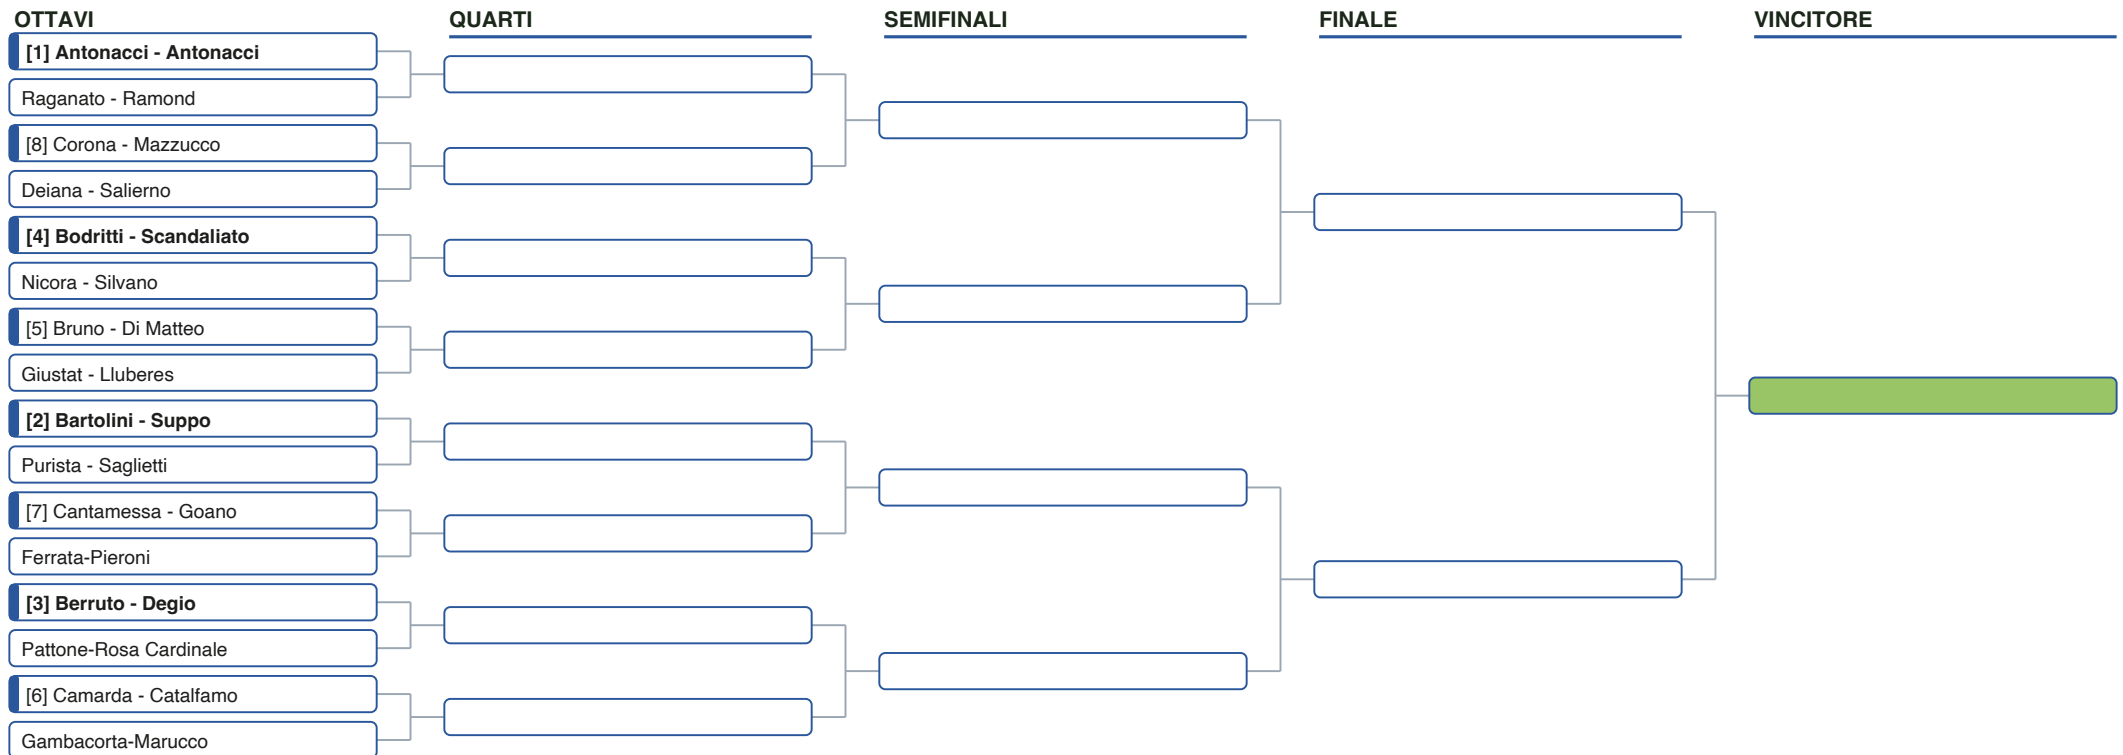

FINALE

vincente Parte Alta

vincente Parte Bassa

VINCITORE

PLAY OFF FEMMINILE GOLD

Tabellone a eliminazione diretta
10 coppie