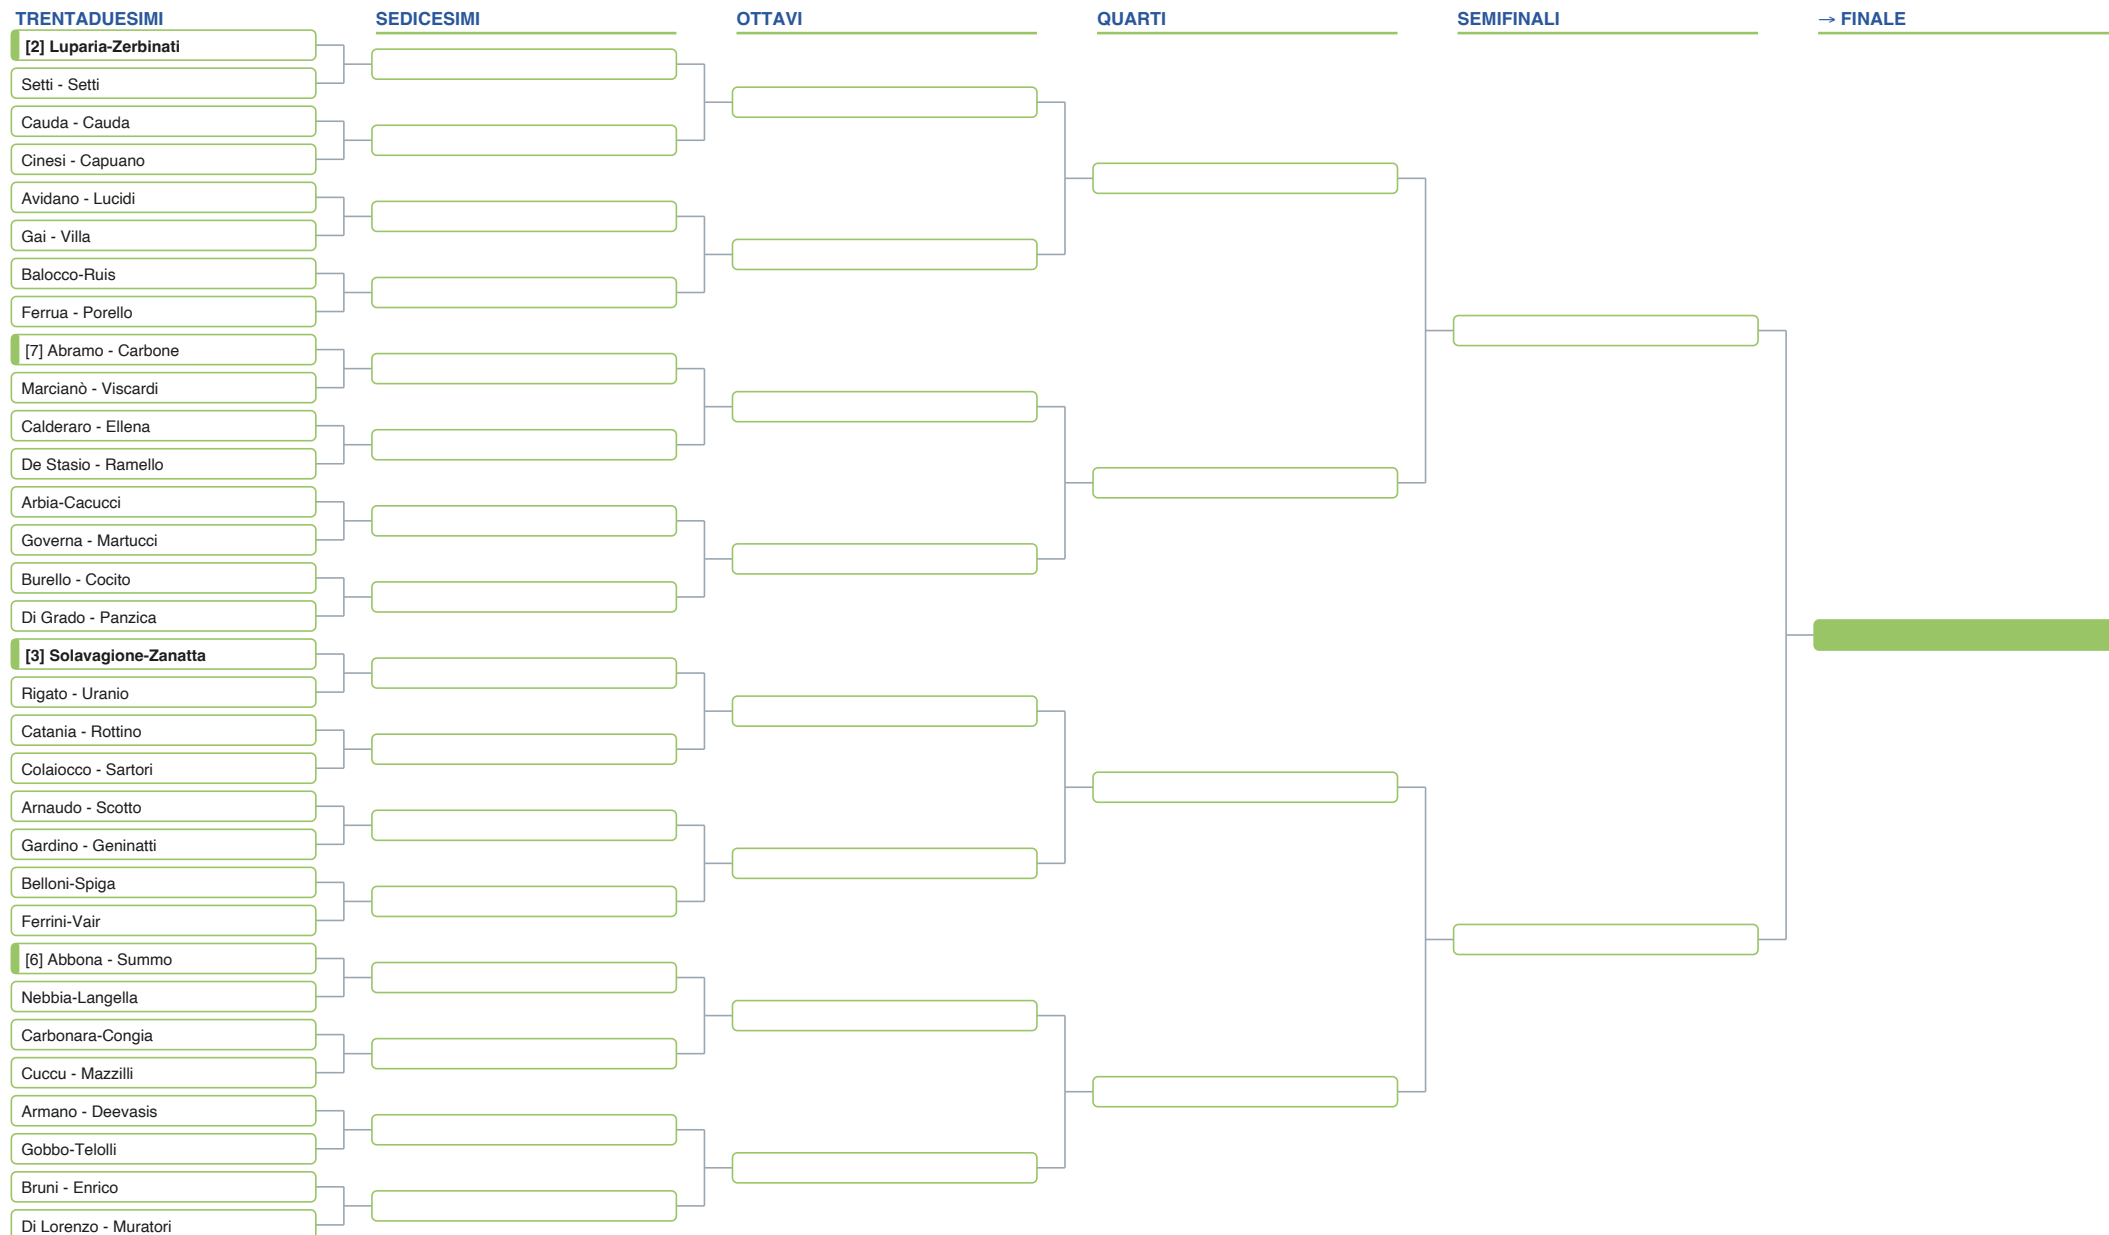

wansport.com

 DECATHLON

WPC

FINALI PLAY OFF
TABELLONI

FINALE

vincente Parte Alta

vincente Parte Bassa

VINCITORE

FINALE

vincente Parte Alta

vincente Parte Bassa

VINCITORE

PLAY OFF FEMMINILE GOLD

Tabellone a eliminazione diretta
10 coppie